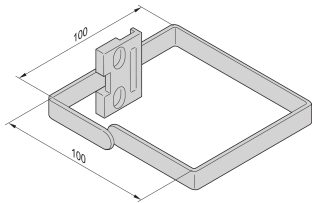

# Varistar Cable Eye

Ojos para cables para racks de pie libres para apoyar la gestión de cables estructurados verticales a lo largo de los verticales del bastidor Varistar.

## CARACTERÍSTICAS

Para el montaje en los verticales del gabinete (800 mm de ancho del gabinete) o lateralmente a los soportes de panel/deslizamiento de 19"

## ESPECIFICACIONES

Table 1/1

Número de catálogo	Material	Anchura	Fondo	Longitud	Acabado	Cantidad del paquete
23130-506	Poliamida	31mm	92mm	92mm		4
23130-336	Poliamida	100mm	100mm			4
23130-342	Acero, Aleación de zinc	100mm	180mm		Zinc plateado	4
23130-341	Acero, Aleación de zinc	100mm	100mm		Zinc plateado	4