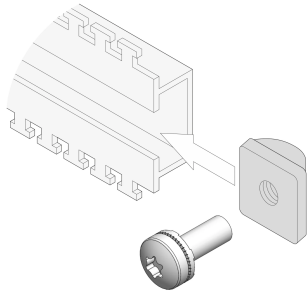

# Tuercas deslizantes con tornillo

Para ensamblaje variable de componentes de 19" fuera de los incrementos EIA

## CARACTERÍSTICAS

Slide Nut Kit Slide tuerca para perfiles en C

## ESPECIFICACIONES

<b>Acabado:</b>	Niquelado
<b>Tipo de producto:</b>	Nuez
<b>Material:</b>	Acero inoxidable

Table 1/1

Número de catálogo	Cantidad del paquete
21120-210	4
21120-211	50