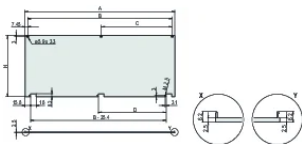

Número de catálogo	Acabado trasero	Bordestratados	Deconformidad con	Apantallamiento o EMC	Altura (H)	Anchura (W)
20848-607	Conductivo	No	IEC 60297-3-101, IEEE 1101.1/10	No (Retrofitable)	172.9mm	426.4mm
20848-606	Conductivo	No	IEC 60297-3-101, IEEE 1101.1/10	No (Retrofitable)	172.9mm	319.7mm
20848-600	Conductivo	No	IEC 60297-3-101, IEEE 1101.1/10	No (Retrofitable)	128.4mm	319.7mm
20848-696	Conductivo	No	IEC 60297-3-101, IEEE 1101.1/10	No (Retrofitable)	261.8mm	141.9mm
20848-603	Conductivo	No	IEC 60297-3-101, IEEE 1101.1/10	No (Retrofitable)	261.8mm	319.7mm

DETALLES ADICIONALES DEL PRODUCTO

El panel frontal se puede quitar en posición abierta (> 135°).

DIAGRAMAS

ADVERTENCIA

Los productos nVent deben instalarse y usarse solo como se indica en las hojas de instrucciones y materiales de capacitación del producto nVent. Instruction sheets are available at www.nvent.com and from your nVent customer service representative. La instalación incorrecta, el mal uso, la aplicación incorrecta u otras fallas en el seguimiento completo de las instrucciones y advertencias de nVent pueden causar el mal funcionamiento del producto, daños a la propiedad, lesiones corporales graves y la muerte y/o anular la garantía.