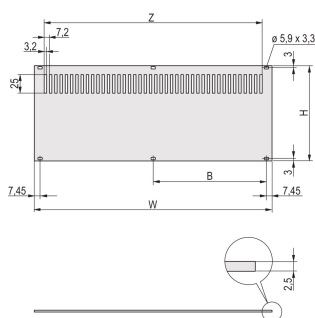

Panel Trasero, perforado, sin blindaje, para RatiopacPRO y PropacPRO, 4 U, 84 HP

NÚMERO DE CATÁLOGO

30849-030

El panel trasero perforado, Al, 2,5 mm está sin blindaje. El lado trasero es conductor.

CERTIFICACIONES

CARACTERÍSTICAS

Panel trasero, Al, 2,5 mm, delantero: Anodizado, trasero: Conductor; sin blindaje

Permite el montaje en rieles horizontales

Para el montaje en rieles horizontales

ATRIBUTOS DEL PRODUCTO

Altura del rack: 4U

Ancho del rack: 84HP

Cantidad del paquete: 1

Acabado: Anodizado; Pasivado

Altura: 172.85mm

Material: Aluminio

Familia de productos: RatiopacPRO; RatiopacPRO AIRE