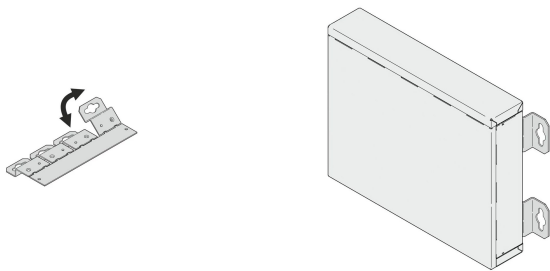

Soporte de montaje para pared o escritorio

NÚMERO DE CATÁLOGO

24820-005

El soporte permite montar un estuche Interscale en una pared o permite una distancia entre la superficie de montaje y la pared trasera.

CERTIFICACIONES

CARACTERÍSTICAS

Capaz de montar / desmontar el caso mientras está montado

Proporciona 14 mm de espacio libre de la superficie de montaje para la gestión de cables

Soporte para pared o montaje empotrado

ATRIBUTOS DEL PRODUCTO

Tipo de producto: Corchete

Familia de productos: Interscala

Material: Acero

Acabado: Aluminio-Zinc plateado

Cantidad del paquete: 4

Net Weight: 0.168kg

DETALLES ADICIONALES DEL PRODUCTO