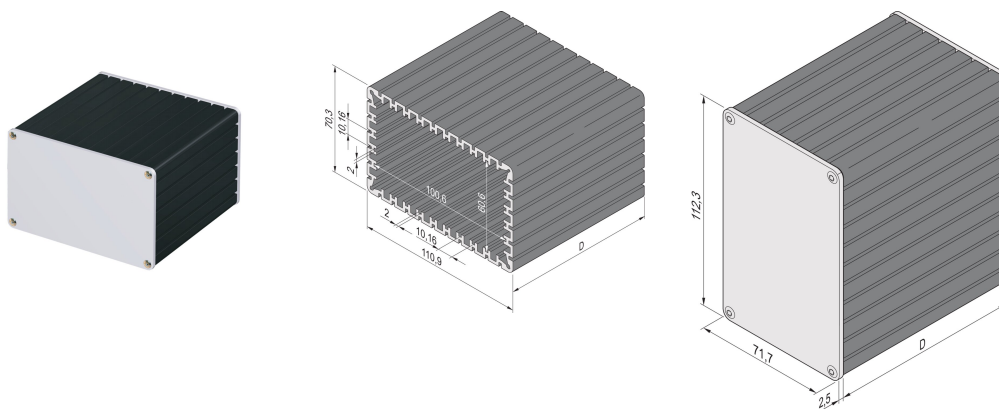

Minipac caja de forma rectangular, escritorio

NÚMERO DE CATÁLOGO

24814-024

El estuche rectangular de perfil de aluminio permite al usuario insertar 4 PCB estándar (altura 100 mm x profundidad 160 mm). Los PCB se insertarán en ranuras en el tubo de perfil Alu. Ambos lados están cubiertos con paneles frontales de 2,5 mm de espesor.

CERTIFICACIONES

CARACTERÍSTICAS

Acomoda 4 PCB estandarizados (altura 100 mm, profundidad 160 mm) o rotado 90° para acomodar 8 PCB no estandarizados (altura 60 mm, profundidad 160 mm)

Espesor del PCB 1,6 mm, espaciado 10,16 mm (2 HP)

Longitud D = 160 mm, lado largo 110,9 mm, lado corto 70,3 mm

Versión de escritorio

ATRIBUTOS DEL PRODUCTO

Tipo de producto: Caso de factor de forma pequeño

Familia de productos: Minipac

Tipo: Escritorio

Altura: 112.3mm

Anchura: 71.7mm

Fondo: 160.5mm

Material: Aluminio

Color: Negro

Acabado: Anodizado

Grado de protección: IP40

Refrigeración: No perforado

Forma: Rectangular