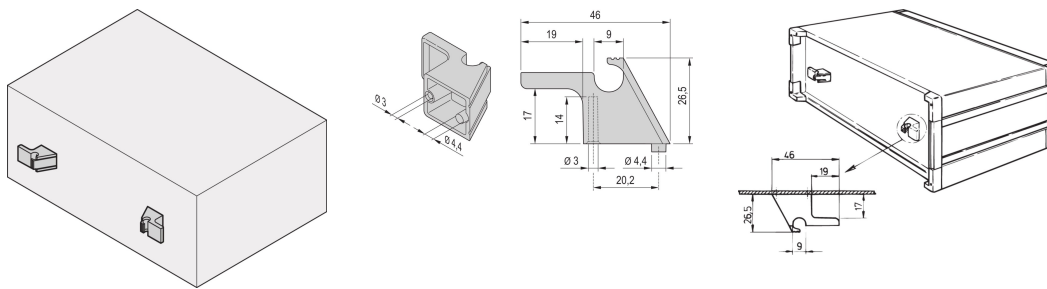

Soporte de cable para casos

NÚMERO DE CATÁLOGO

24575-800

El soporte del cable permite la fijación de cables. El adaptador se puede montar en un panel trasero.

CERTIFICACIONES

CARACTERÍSTICAS

El soporte del cable permite la fijación del cable

ATRIBUTOS DEL PRODUCTO

Tipo de producto: Soporte de cable

Familia de productos: RatiopacPRO; RatiopacPRO AIRE; PropacPRO; CompacPRO

Tipo: Soporte de cable

Compatible con: Casos

Material: ABDOMINALES

Color: Gris antracita