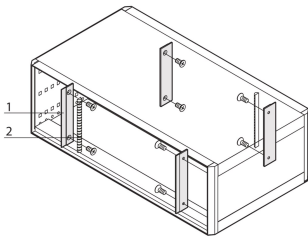

RatiopacPRO EMC Kit de blindaje, Panel frontal a panel lateral, 3 U

NÚMERO DE CATÁLOGO

24571-331

Para blindaje EMC vertical entre el panel delantero o trasero y el panel lateral. El soporte se puede atornillar al panel lateral y acepta blindajes textiles o de acero inoxidable.

CERTIFICACIONES

CARACTERÍSTICAS

Para blindaje EMC vertical entre el panel delantero / trasero y el panel lateral

Alcance de la entrega suficiente para un caso

ATRIBUTOS DEL PRODUCTO

Altura del rack: 3U

Cantidad del paquete: 1

Material: Aluminio; Elastómero termoplástico; Acero inoxidable; Latón

Familia de productos: RatiopacPRO; RatiopacPRO AIRE

Tipo de producto: Kit de blindaje

Gross Weight: 0.069kg

ADVERTENCIA

Los productos nVent deben instalarse y usarse solo como se indica en las hojas de instrucciones y materiales de capacitación del producto nVent. Instruction sheets are available at www.nvent.com and from your nVent customer service