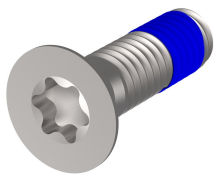

Piezas de montaje para componentes resistentes, tornillo, avellanado, Torx, con compuesto de bloqueo de rosca, M4 x 14

NÚMERO DE CATÁLOGO

24566-101

Piezas de montaje con compuesto de bloqueo de rosca para panel lateral robusto, riel horizontal, placas de cubierta, ángulo trasero.

CERTIFICACIONES

CARACTERÍSTICAS

Tornillos para las fijaciones siguientes: Panel lateral robusto - riel horizontal, Panel lateral robusto - placa de cubierta, Panel lateral robusto - ángulo trasero

ATRIBUTOS DEL PRODUCTO

Tipo: Tornillo avellanado

Longitud: 14mm

Cantidad del paquete: 100

Tamaño de rosca: M4

Material: Acero inoxidable

Familia de productos: EuropacPRO

Tipo de producto: Kit de montaje

Compatible con: Subpistas