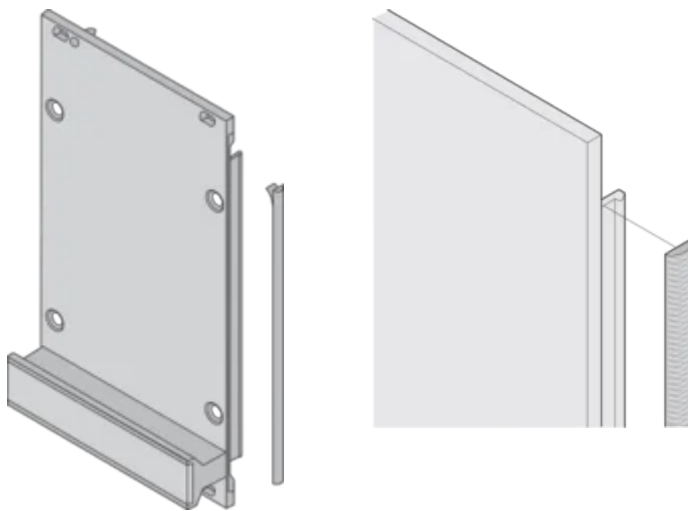

Altura (H): 232mm

Material: Elastómero termoplástico

Familia de productos: EuropacPRO; RatiopacPRO; RatiopacPRO AIRE; PropacPRO; Frame Type Plug-in Unit

Tipo de producto: Kit de blindaje

Anchura (W): 3.8mm

Compatible con: Subpistas; Casos; Paneles frontales

Grado de inflamabilidad: UL® 94V-0

Gross Weight: 0.092kg

DETALLES ADICIONALES DEL PRODUCTO

Las juntas EMC (textil) son necesarias para proteger los paneles frontales.

DIAGRAMAS

ADVERTENCIA

Los productos nVent deben instalarse y usarse solo como se indica en las hojas de instrucciones y materiales de capacitación del producto nVent. Instruction sheets are available at www.nvent.com and from your nVent customer service representative. La instalación incorrecta, el mal uso, la aplicación incorrecta u otras fallas en el seguimiento completo de las instrucciones y advertencias de nVent pueden causar el mal funcionamiento del producto, daños a la propiedad, lesiones corporales graves y la muerte y/o anular la garantía.