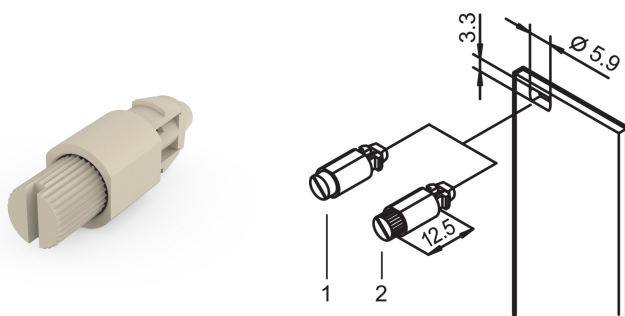

Sujetador de cuarto de vuelta con cabeza moleteada y ranurada, gris; 100 piezas

NÚMERO DE CATÁLOGO

21101-849

1/4 cerradura rotativa con parada definida.

CERTIFICACIONES

CARACTERÍSTICAS

1/4 cerradura rotativa con parada definida

Identificación de la posición de bloqueo debido a la posición de ranura

Vibración y prueba de sacudidas

Cantidad 100 piezas

ATRIBUTOS DEL PRODUCTO

Color: Pebble Grey

Cantidad del paquete: 100

Código de color: RAL 7032

Fondo: 20.6mm

Acabado: Niquelado