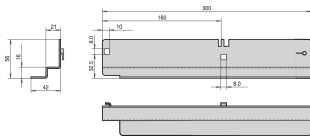

## NÚMERO DE CATÁLOGO

**20119-080**

Carril deslizante Labrack con capacidad de carga de 40 kg para el montaje en los verticales desnudos del gabinete o soportes deslizantes de 19". El carril deslizante soporta estante de pesado 19" chasis.

## CARACTERÍSTICAS

Para el montaje en bastidores móviles de laboratorio de 19", con montajes de panel alsoon estacionarios 19" bastidores de laboratorio

Carga estática?Capacidad de carga 40 kg por par