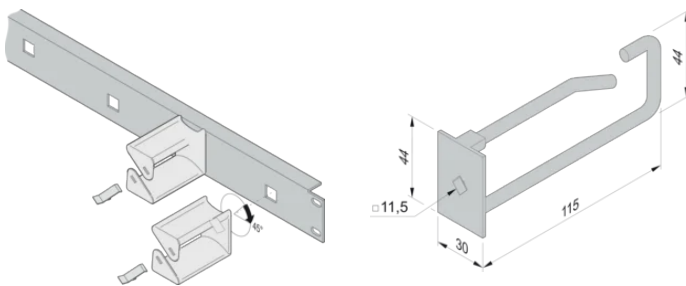

Número de catálogo	Material	Fondo (D)	Cantidad del paquete	Color	Acabado	Altura (H)
60118-474	Acero, Poliamida	120.3mm	5		Zinc plateado	44mm

Table 2/2

Número de catálogo	Longitud (L)	Tipo de cable
60118-473	80mm	Doble
60118-457	115mm	Individual
60118-459	100mm	Individual
60118-458	55mm	Individual
60118-474	115mm	Doble

DIAGRAMAS

ADVERTENCIA

Los productos nVent deben instalarse y usarse solo como se indica en las hojas de instrucciones y materiales de capacitación del producto nVent. Instruction sheets are available at www.nvent.com and from your nVent customer service representative. La instalación incorrecta, el mal uso, la aplicación incorrecta u otras fallas en el seguimiento completo de las instrucciones y advertencias de nVent pueden causar el mal funcionamiento del producto, daños a la propiedad, lesiones corporales graves y la muerte y/o anular la garantía.

North America

All locations
+1.763.422.2661
Chat with us:
nvent.com/schroff

Europe

Straubenhardt, Germany
+49.7082.794.0
Betschdorf, France
+33.3.88.90.64.90
Warsaw, Poland
+48.22.209.98.35
Assago, Italy
+39.02.932.7141
Chat with us:
nvent.com/schroff

Asia

Shanghai, China
+86.21.2412.6943
Qingdao, China
+86.532.8771.6101
Singapore
+65.6768.5800
Shin-Yokohama, Japan
+81.45.476.0271
Chat with us:
nvent.com/schroff

Middle East & India

Dubai, United Arab
Emirates
+971.4.378.1700
Bangalore, India
+91.80.6715.2001
Istanbul, Turkey
+90.216.250.7374
Chat with us:
nvent.com/schroff

Nuestro gran portafolio de marcas:

CADDY ERICO HOFFMAN ILSCO SCHROFF TRACHTE