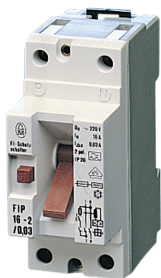

Módulos de distribución de energía Interruptor de seguridad

Data Solutions

CERTIFICACIONES

CARACTERÍSTICAS

Snaps en el carril de perfil DIN

Para encajar en caja de distribución de 19" o pequeño módulo de distribución

La posición de instalación libremente seleccionable permite un alto grado de flexibilidad y eficiencia en la planificación

Compacto y fácil de montar

ESPECIFICACIONES

Table 1/1

Número de catálogo	Cantidad del paquete
20119-354	1