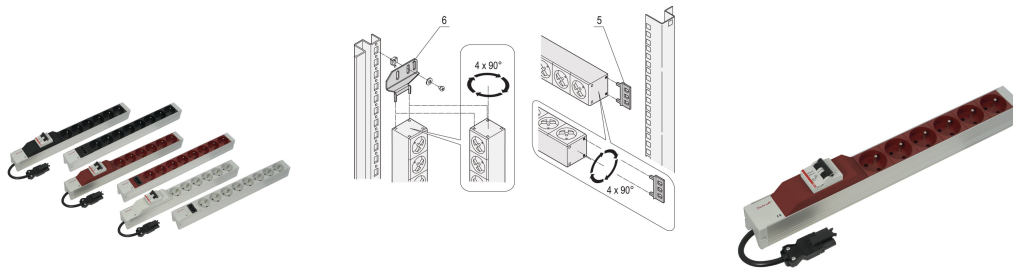

# Tira de Enchufe, UTE, con entrada Wieland®, 8 Enchufes, 19", Blanco

### NÚMERO DE CATÁLOGO

60110-346

PDU modular y compacta con muchos elementos funcionales. Utilizando un chasis de aluminio de 1 U por 1 U, la PDU se puede integrar fácilmente en un rack. El conector Wieland permite una fácil combinación con diferentes cables de entrada de energía.

## CARACTERÍSTICAS

---

Entrada a través del conector Wieland® GST 18

Las tiras de enchufe se pueden girar a través de las cuatro direcciones (en incrementos de 90°) durante el montaje

Salida a través de sockets UTE

## ATRIBUTOS DEL PRODUCTO

---

Tipo de toma de corriente: UTE

Número de tomas de corriente: 8

Tomas conmutadas: No

Tensión CA: 230V

Cantidad del paquete: 1

Color: Blanco