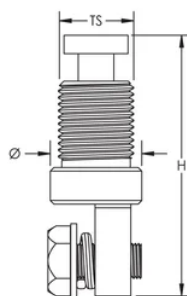

Material: Cobre

Tamaño de rosca (TS): 1/2 "BSPP

Diámetro (Ø): 25.4mm

Altura (H): 69.09mm

Peso por unidad: 0.19kg

DIAGRAMAS

ADVERTENCIA

Los productos nVent deben instalarse y usarse solo como se indica en las hojas de instrucciones y materiales de capacitación del producto nVent. Instruction sheets are available at www.nvent.com and from your nVent customer service representative. La instalación incorrecta, el mal uso, la aplicación incorrecta u otras fallas en el seguimiento completo de las instrucciones y advertencias de nVent pueden causar el mal funcionamiento del producto, daños a la propiedad, lesiones corporales graves y la muerte y/o anular la garantía.