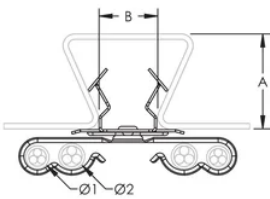

ESPECIFICACIONES

DIAGRAMAS

ADVERTENCIA

Los productos nVent deben instalarse y usarse solo como se indica en las hojas de instrucciones y materiales de capacitación del producto nVent. Instruction sheets are available at www.nvent.com and from your nVent customer service representative. La instalación incorrecta, el mal uso, la aplicación incorrecta u otras fallas en el seguimiento completo de las instrucciones y advertencias de nVent pueden causar el mal funcionamiento del producto, daños a la propiedad, lesiones corporales graves y la muerte y/o anular la garantía.