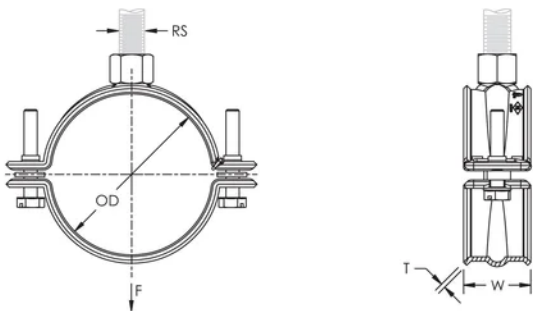

Apto para tubos de rociadores de acero 3/4 in a 2 in (20 a 50 DN)

Elimina la necesidad de soporte sísmico cuando la tensión de los cables se mantiene a menos de 150 mm (6 in) de la superficie de fijación

La cabeza combinada de los tornillos permite la utilización de destornilladores plano, hexagonal y en cruz

Cumple con la Sociedad de Estandarización para Fabricantes (Manufacturers Standardization Society, MSS) SP-58 (Tipo 12)

ATRIBUTOS DEL PRODUCTO

Número de artículo: 595054

Material: Acero

Acabado: Electrolgalvanizado

Diámetro del tubo: 1"

NB/DN: 25

Diámetro exterior (OD): 32.0 - 33.7 mm

Tamaño de la varilla (RS): M10

Anchura (W): 30 mm

Espesor (T): 1.5 mm

Carga estática: 1125N

DIAGRAMAS

ADVERTENCIA

Los productos nVent deben instalarse y usarse solo como se indica en las hojas de instrucciones y materiales de capacitación del producto nVent. Instruction sheets are available at www.nvent.com and from your nVent customer service representative. La instalación incorrecta, el mal uso, la aplicación incorrecta u otras fallas en el seguimiento completo de las instrucciones y advertencias de nVent pueden causar el mal funcionamiento del producto, daños a la propiedad, lesiones corporales graves y la muerte y/o anular la garantía.