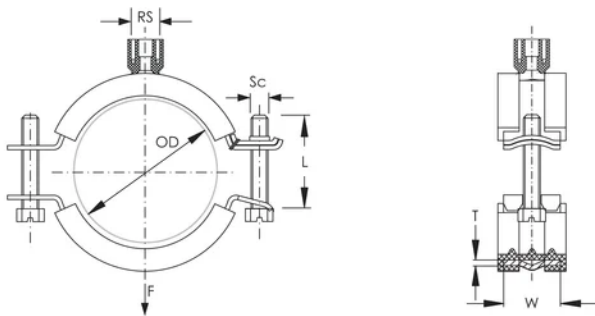

## ATRIBUTOS DEL PRODUCTO

Número de artículo: 586759

Tamaño de la varilla (RS): M8;M10;1/2"

Temperatura: -50 to 110 °C

Color: Negro

Material: Acero;Caucho EPDM-SBR

Acabado: Electrolgalvanizado

Diámetro exterior (OD): 58 - 68 mm

Diámetro del tubo: 2" - 5"

NB/DN: 50

Anchura (W): 21 mm

Espesor (T): 1.25 mm

Diámetro del tornillo (Sc): 6 mm

Longitud del tornillo (L): 40mm

Carga estática: 1500N

Peso por unidad: 0.16 kg

## DIAGRAMAS