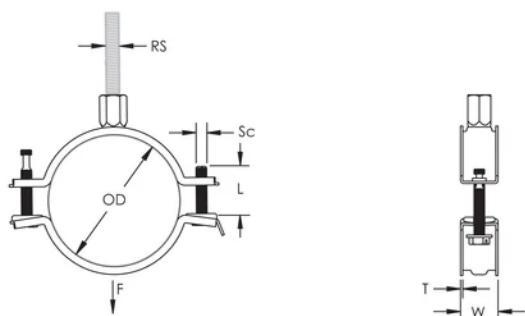

La cabeza combinada de los tornillos permite la utilización de destornilladores plano, hexagonal y en cruz

Las orejetas más largas permiten que el tornillo esté más alejado del conducto, permitiendo más espacio para la herramienta a la hora de atornillar

La tuerca combinada puede recibir varillas roscadas M8 y M10, simplificando el manejo de materiales

La longitud del tornillo se ha optimizado, para cubrir un mayor rango de diámetros de tuberías reduciendo inventarios

ATRIBUTOS DEL PRODUCTO

Número de artículo: 586821

Material: Acero

Acabado: Electrolgalvanizado

Diámetro exterior (OD): 210 - 220 mm

Tamaño de la varilla (RS): M8;M10

NB/DN: 200

Diámetro del tubo: 8"

Anchura (W): 27 mm

Espesor (T): 2.25 mm

Diámetro del tornillo (Sc): 6

Longitud del tornillo (L): 40mm

Carga estática: 3600N

DIAGRAMAS

ADVERTENCIA

Los productos nVent deben instalarse y usarse solo como se indica en las hojas de instrucciones y materiales de capacitación del producto nVent. Instruction sheets are available at www.nvent.com and from your nVent customer service representative. La instalación incorrecta, el mal uso, la aplicación incorrecta u otras fallas en el seguimiento completo de las instrucciones y advertencias de nVent pueden causar el mal funcionamiento del producto, daños a la propiedad, lesiones corporales graves y la muerte y/o anular la garantía.