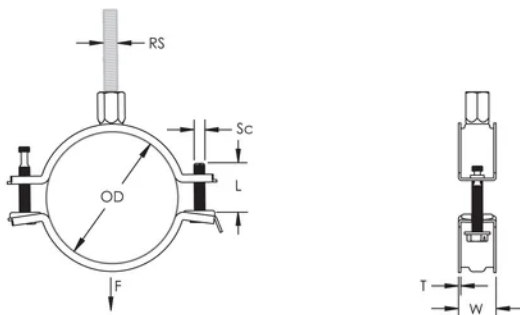

La tuerca combinada puede recibir varillas roscadas M8 y M10, simplificando el manejo de materiales

La longitud del tornillo se ha optimizado, para cubrir un mayor rango de diámetros de tuberías reduciendo inventarios

ATRIBUTOS DEL PRODUCTO

Número de artículo: 586819

Material: Acero

Acabado: Electrolgalvanizado

Diámetro exterior (OD): 165 - 175 mm

Tamaño de la varilla (RS): M8;M10

NB/DN: 150

Diámetro del tubo: 6"

Anchura (W): 25 mm

Espesor (T): 2 mm

Diámetro del tornillo (Sc): 6

Longitud del tornillo (L): 40mm

Carga estática: 3200N

DIAGRAMAS

ADVERTENCIA

Los productos nVent deben instalarse y usarse solo como se indica en las hojas de instrucciones y materiales de capacitación del producto nVent. Instruction sheets are available at www.nvent.com and from your nVent customer service representative. La instalación incorrecta, el mal uso, la aplicación incorrecta u otras fallas en el seguimiento completo de las instrucciones y advertencias de nVent pueden causar el mal funcionamiento del producto, daños a la propiedad, lesiones corporales graves y la muerte y/o anular la garantía.