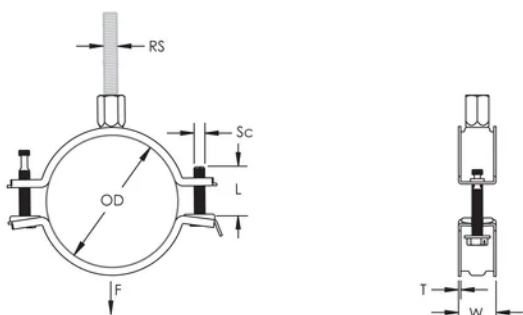

Acabado: Electrolgalvanizado

Diámetro exterior (OD): 143 - 153 mm

Tamaño de la varilla (RS): M8;M10

Anchura (W): 25 mm

Espesor (T): 2 mm

Diámetro del tornillo (Sc): 6

Longitud del tornillo (L): 40mm

Carga estática: 3200N

DIAGRAMAS

ADVERTENCIA

Los productos nVent deben instalarse y usarse solo como se indica en las hojas de instrucciones y materiales de capacitación del producto nVent. Instruction sheets are available at www.nvent.com and from your nVent customer service representative. La instalación incorrecta, el mal uso, la aplicación incorrecta u otras fallas en el seguimiento completo de las instrucciones y advertencias de nVent pueden causar el mal funcionamiento del producto, daños a la propiedad, lesiones corporales graves y la muerte y/o anular la garantía.

Norteamérica

+1.800.753.9221

Opción 1: Atención al cliente

Opción 2: Soporte técnico

Europa

Países Bajos:

+31 800-0200135

Francia:

+33 800 901 793

Europa

Alemania:

800 1890272

Otros países:

+31 13 5835404

Asia-Pacífico

Shanghái:

+86 21 2412 1618/19

Sídney:

+61 2 9751 8500

Nuestro gran portafolio de marcas:

CADDY

ERICO

HOFFMAN

ILSCO

SCHROFF

TRACHTE