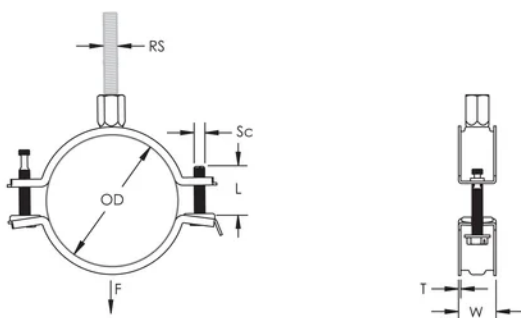

La tuerca combinada puede recibir varillas roscadas M8 y M10, simplificando el manejo de materiales

La longitud del tornillo se ha optimizado, para cubrir un mayor rango de diámetros de tuberías reduciendo inventarios

ATRIBUTOS DEL PRODUCTO

Número de artículo: 586810

Material: Acero

Acabado: Electrolgalvanizado

Diámetro exterior (OD): 73 - 83 mm

Tamaño de la varilla (RS): M8;M10

NB/DN: 65

Diámetro del tubo: 2 1/2"

Anchura (W): 23 mm

Espesor (T): 1.5 mm

Diámetro del tornillo (Sc): 6

Longitud del tornillo (L): 37mm

Carga estática: 2000N

DIAGRAMAS

ADVERTENCIA

Los productos nVent deben instalarse y usarse solo como se indica en las hojas de instrucciones y materiales de capacitación del producto nVent. Instruction sheets are available at www.nvent.com and from your nVent customer service representative. La instalación incorrecta, el mal uso, la aplicación incorrecta u otras fallas en el seguimiento completo de las instrucciones y advertencias de nVent pueden causar el mal funcionamiento del producto, daños a la propiedad, lesiones corporales graves y la muerte y/o anular la garantía.