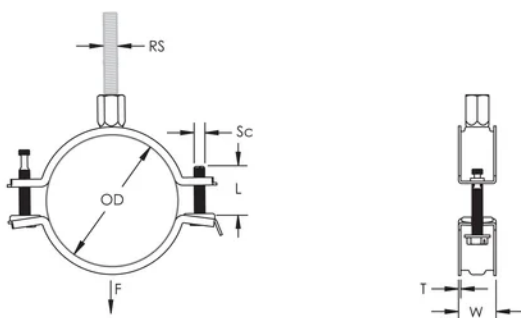

Las orejetas más largas permiten que el tornillo esté más alejado del conducto, permitiendo más espacio para la herramienta a la hora de atornillar

La tuerca combinada puede recibir varillas roscadas M8 y M10, simplificando el manejo de materiales

## ATRIBUTOS DEL PRODUCTO

Número de artículo: 586807

Material: Acero

Acabado: Electro galvanizado

Diámetro exterior (OD): 49 - 55 mm

Tamaño de la varilla (RS): M8;M10

NB/DN: 40

Diámetro del tubo: 1 1/2"

Anchura (W): 21 mm

Espesor (T): 1.25 mm

Diámetro del tornillo (Sc): 6

Longitud del tornillo (L): 32mm

Carga estática: 1500N

## DIAGRAMAS