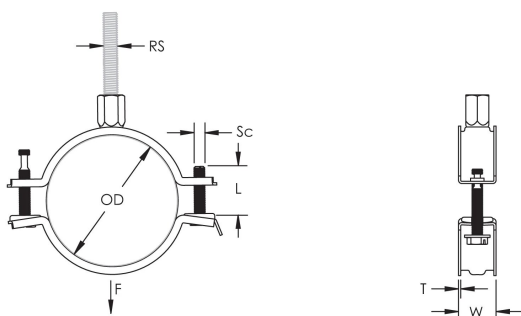

La tuerca combinada puede recibir varillas roscadas M8 y M10, simplificando el manejo de materiales

La longitud del tornillo se ha optimizado, para cubrir un mayor rango de diámetros de tuberías reduciendo inventarios

ATRIBUTOS DEL PRODUCTO

Número de artículo: 586804

Material: Acero

Acabado: Electrolgalvanizado

Diámetro exterior (OD): 29 - 35 mm

Tamaño de la varilla (RS): M8;M10

NB/DN: 25

Diámetro del tubo: 1"

Anchura (W): 20 mm

Espesor (T): 1 mm

Diámetro del tornillo (Sc): 6

Longitud del tornillo (L): 32mm

Carga estática: 1000N

DIAGRAMAS

ADVERTENCIA

Los productos nVent deben instalarse y usarse solo como se indica en las hojas de instrucciones y materiales de capacitación del producto nVent. Instruction sheets are available at www.nvent.com and from your nVent customer service representative. La instalación incorrecta, el mal uso, la aplicación incorrecta u otras fallas en el seguimiento completo de las instrucciones y advertencias de nVent pueden causar el mal funcionamiento del producto, daños a la propiedad, lesiones corporales graves y la muerte y/o anular la garantía.