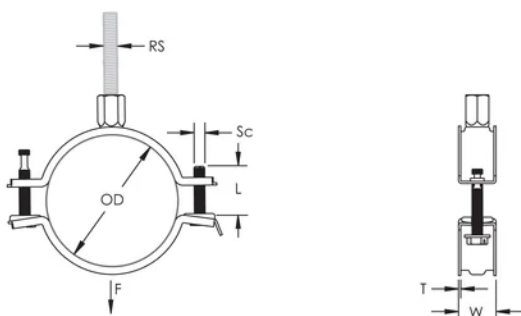

Las orejetas más largas permiten que el tornillo esté más alejado del conducto, permitiendo más espacio para la herramienta a la hora de atornillar

La tuerca combinada puede recibir varillas roscadas M8 y M10, simplificando el manejo de materiales

## ATRIBUTOS DEL PRODUCTO

Número de artículo: 586802

Material: Acero

Acabado: Electro galvanizado

Diámetro exterior (OD): 19 - 23 mm

Tamaño de la varilla (RS): M8;M10

NB/DN: 15

Diámetro del tubo: 1/2"

Anchura (W): 20 mm

Espesor (T): 1 mm

Diámetro del tornillo (Sc): 6

Longitud del tornillo (L): 27mm

Carga estática: 1000N

## DIAGRAMAS