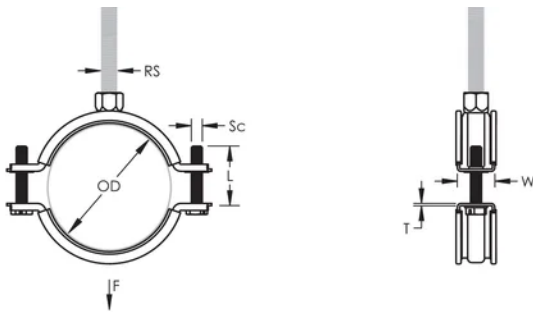

Material: Caucho EPDM-SBR;Acero

Acabado: Electrolgalvanizado

Temperatura: -50 to 110 °C

Diámetro exterior (OD): 15 - 19 mm

Diámetro del tubo: 3/8"

NB/DN: 10

Tamaño de la varilla (RS): M8

Anchura (W): 20 mm

Espesor (T): 1 mm

Diámetro del tornillo (Sc): 6

Longitud del tornillo (L): 17mm

Carga estática: 1000N

DETALLES ADICIONALES DEL PRODUCTO

El revestimiento es de caucho EPDM.

DIAGRAMAS

ADVERTENCIA

Los productos nVent deben instalarse y usarse solo como se indica en las hojas de instrucciones y materiales de capacitación del producto nVent. Instruction sheets are available at www.nvent.com and from your nVent customer service representative. La instalación incorrecta, el mal uso, la aplicación incorrecta u otras fallas en el seguimiento completo de las instrucciones y advertencias de nVent pueden causar el mal funcionamiento del producto, daños a la propiedad, lesiones corporales graves y la muerte y/o anular la garantía.