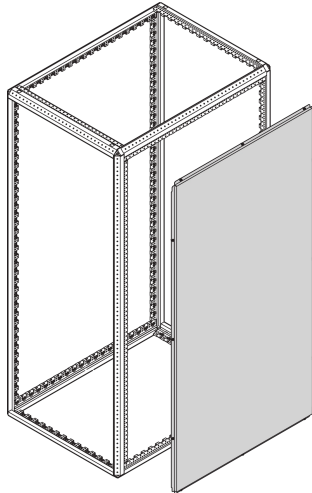

# Varistar CP Side Separación de la Pared

Panel lateral para gabinetes lado a lado reemplazando 2 paneles laterales individuales del gabinete. El panel de separación está montado entre bastidores y es totalmente compatible con todos los paneles de aire.

## CARACTERÍSTICAS

Evita el acceso no autorizado

Para los gabinetes dispuestos en filas, la pared reemplaza las paredes laterales individuales del gabinete

## ESPECIFICACIONES

<b>Acabado:</b>	Aluminio-Zinc plateado
<b>Tipo de producto:</b>	Gabinete/panel de rack
<b>Material:</b>	Acero

Table 1/1

Número de catálogo	Altura del rack	Altura	Fondo	Cantidad del paquete	Tipo
23130-485	47U	2200mm	1200mm	1	Muro de separación

Número de catálogo	Altura del rack	Altura	Fondo	Cantidad del paquete	Tipo
23130-484	47U	2200mm	1000mm	1	Muro de separación
23130-480	42U	2000mm	1000mm	1	Muro de separación
23130-508	42U	2000mm	1100mm	1	Muro de separación
23130-510	52U	2450mm	1100mm	1	Muro de separación
23130-509	47U	2200mm	1100mm	1	Muro de separación
23130-581	52U	2450mm	1200mm	1	Muro de separación
23130-580	52U	2450mm	1000mm	1	Muro de separación
23130-481	42U	2000mm	1200mm	1	Muro de separación