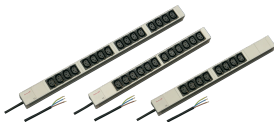

Tira de zócalo, IEC C13

PDU modular y compacta con muchos elementos funcionales. Utilizando un chasis de aluminio de 1 U por 1 U, la PDU se puede integrar fácilmente en un rack con salidas IEC C13.

CERTIFICACIONES

CARACTERÍSTICAS

230 V, 10 A

Montaje horizontal y vertical

Las tiras de enchufe se pueden girar a través de las cuatro direcciones (en incrementos de 90°) durante la instalación

Tiras de enchufe con enchufes IEC 60320-C13

Cable de conexión de 2 m, extremo abierto con férulas

De acuerdo con IEC 60320

Altura de montaje 1 U

ESPECIFICACIONES

Material: Aluminio; Poliamida

Color: Gris

Tipo de producto: Socket Strip

Table 1/2

Número de catálogo	Tipo de toma de corriente	Número de tomas de corriente	Tomas conmutadas	Tensión CA	Cantidad del paquete	Fondo

60110-292	IEC C13	16	No	230V	1	44mm
60110-290	IEC C13	8	No	230V	1	44mm
60110-291	IEC C13	12	No	230V	1	44mm