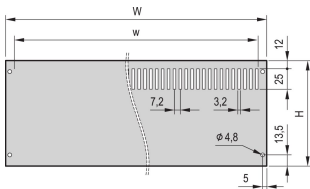

Panel trasero PropacPRO, ancho completo, sin blindaje

El panel trasero, ancho completo para PropacPRO Case se monta en el marco de la caja. Con o sin ranuras ventiladas.

CERTIFICACIONES

CARACTERÍSTICAS

Panel de aluminio, 2,0 mm (84 HP 2,5 mm)

Montaje con soporte en caso (derecha e izquierda)

ESPECIFICACIONES

Material:	Aluminio
Acabado:	Anodizado
Compatible con:	Casos
Familia de productos:	PropacPRO
Tipo:	Panel trasero
Tipo de producto:	Panel lateral

Table 1/2

Número de catálogo	Altura del rack	Ancho del rack	Característica de diseño	Cantidad del paquete
24576-153	4U	63HP	Perforado	1
24576-145	2U	63HP	Perforado	1
24576-050	3U	84HP	No perforado	1