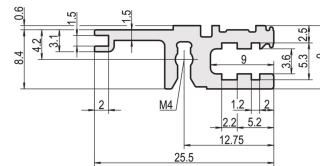

Riel Horizontal, Trasero, Tipo L-VT, Luz, 20 HP

NÚMERO DE CATÁLOGO

34560-620

Combinations of horizontal rails and side panels

	"H" can be combined		"L" combination not recommended	
Horizontal rail	-	+	+	+
Horizontal rail	+	+	+	+
Horizontal rail	+	+	-	-
Horizontal rail	+	+	-	-
Side panel	Light 1-F	Fluorescent 1-F	Heavy 1-H	Rugged 1-R

El riel horizontal, tipo VT permite el montaje directo de un backplane.

CERTIFICACIONES

CARACTERÍSTICAS

Para el montaje directo del backplane

Instalación empotrada para bajas demandas mecánicas (L-VT)

Montaje superior e inferior

Extrusión de aluminio, acabado anodizado, superficie de contacto conductora

ATRIBUTOS DEL PRODUCTO

Ancho del rack: 20HP

Cantidad del paquete: 1

Acabado: Anodizado

Longitud: 106.68mm

Material: Aluminio

Familia de productos: EuropacPRO; RatiopacPRO; RatiopacPRO AIRE; CompacPRO; PropacPRO