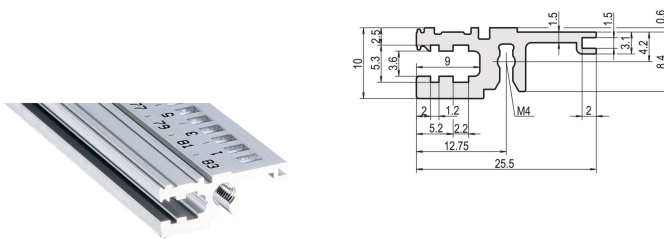

## NÚMERO DE CATÁLOGO

**34560-040**

El riel horizontal sin labio permite el uso de configuraciones como un panel frontal de 6 U para un subrack que se divide en 2 x 3 U.

## ATRIBUTOS DEL PRODUCTO

Ancho del rack: 40HP

Cantidad del paquete: 1

Acabado: Anodizado

Longitud: 208.28mm

Material: Aluminio

Familia de productos: EuropacPRO; RatiopacPRO; RatiopacPRO AIRE; CompacPRO; PropacPRO

Tipo de producto: Carril horizontal

Tipo: Luz, OD

Compatible con: Subpistas; Casos

Net Weight: 0.064kg

## DETALLES ADICIONALES DEL PRODUCTO

Tenga en cuenta que las entregas pueden realizarse en los SPQ indicados (SPQ, por ejemplo, 5 piezas, 10 piezas, 50 piezas, etc.). Diferentes cantidades de pedido (por ejemplo, 2 piezas) se pueden cambiar a la siguiente cantidad de entrega posible = Cantidad de paquete estándar.