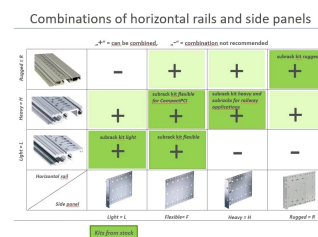

Riel Horizontal, Frente, Tipo L-OD, Ligero, Sin Labio, 40 HP

NÚMERO DE CATÁLOGO

34560-040

El riel horizontal sin labio permite el uso de configuraciones como un panel frontal de 6 U para un subrack que se divide en 2 x 3 U.

CERTIFICACIONES

CARACTERÍSTICAS

Para la instalación detrás del panel frontal de ancho completo

< 28 HP para no imprimir

Sin labio (L-OD)

Extrusión de aluminio, acabado anodizado, superficie de contacto conductora

ATRIBUTOS DEL PRODUCTO

Ancho del rack: 40HP

Cantidad del paquete: 1

Acabado: Anodizado

Longitud: 208.28mm