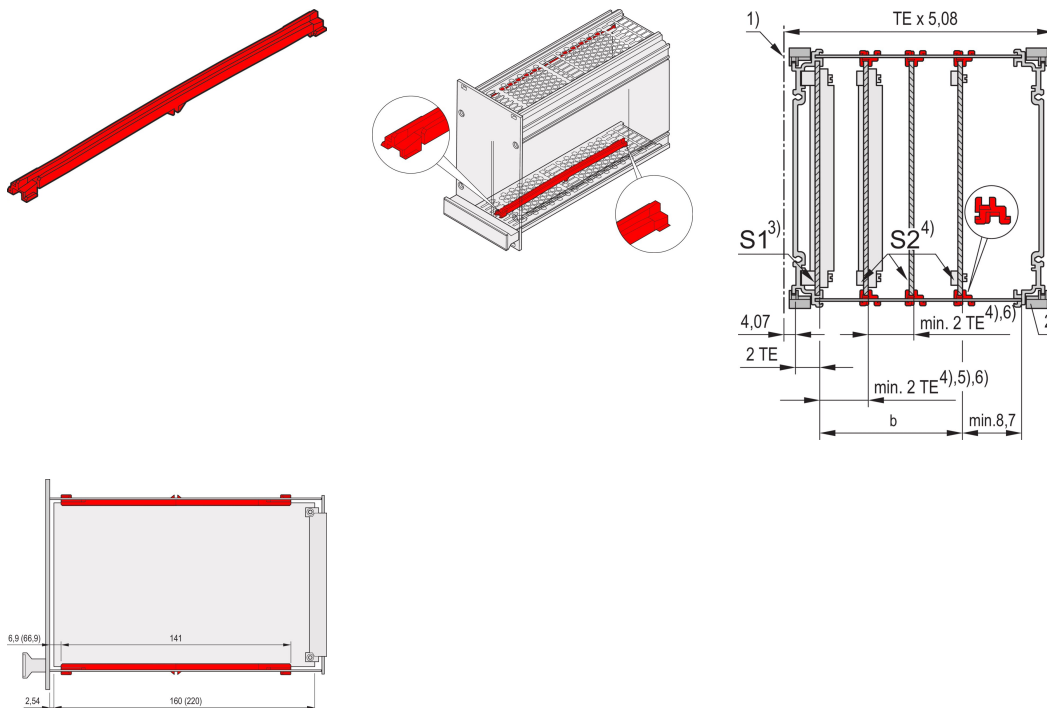

# Frame Type Plug-in Unidad Guía Rail, 5 pares

## NÚMERO DE CATÁLOGO

24812-101

Los rieles de guía se pueden sujetar a la cubierta superior / inferior perforada. Se requiere si el PCB se ensamblará desde la ranura 2.

## CARACTERÍSTICAS

Fijación de PCB requerida desde la ranura 2

Ancho de ranura 2 mm

PBT, UL, 94, V-0

Rojo

## ATRIBUTOS DEL PRODUCTO

Tipo de producto: Guía de tren

Tipo: Frame Type Plug-in Unit

Compatible con: Frame Type Plug-in Unit

Profundidad de la placa: 160mm

Ancho de ranura: 2

Material: Policarbonato

Color: Rojo