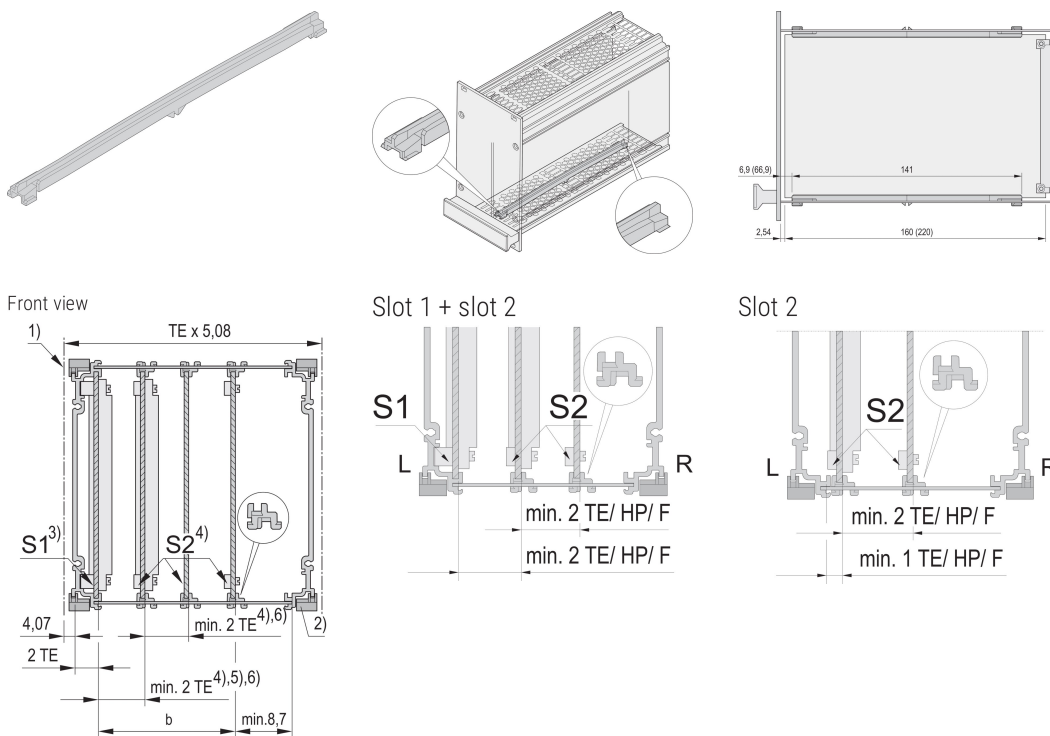

## CARACTERÍSTICAS

Fijación de PCB requerida desde la ranura 2

Ancho de ranura 2 mm

PBT, UL, 94, V-0

Rojo

## ATRIBUTOS DEL PRODUCTO

Tipo de producto: Guía de tren

Tipo: Frame Type Plug-in Unit

Compatible con: Frame Type Plug-in Unit

Profundidad de la placa: 160mm

Ancho de ranura: 2

Material: Policarbonato

Color: Rojo

## DETALLES ADICIONALES DEL PRODUCTO

Carril guía para casetes de 167 mm y 227 de profundidad.

## DIAGRAMAS