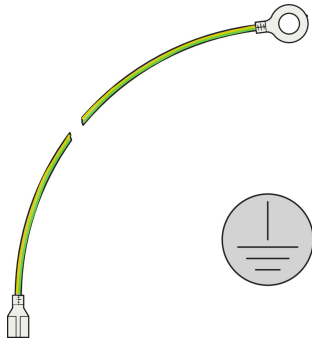

CompacPRO Kit de tierra

NÚMERO DE CATÁLOGO

24575-801

Conexiones de protección GND/puesta a tierra de acuerdo con: DIN EN 50178, VDE 0160 DIN EN 62368-1, VDE 0805 DIN EN 61010-1, VDE 0411 PARTE 1 DIN EN 61010-1A2, VDE 0411 PARTE 1/A1.

CERTIFICACIONES

CARACTERÍSTICAS

Conexiones de protección GND/puesta a tierra de acuerdo con: DIN EN 50178/VDE 0160 DIN EN 62368-1/VDE 0805 DIN EN 61010-1 /VDE 0411 PARTE 1 DIN EN 61010-1A2 /VDE 0411 PARTE 1/A1

VDE probado

ATRIBUTOS DEL PRODUCTO

Tipo de producto: Kit de puesta a tierra

Familia de productos: CompacPRO

Tipo: Kit de puesta a tierra

Compatible con: Casos

Cantidad del paquete: 1

Net Weight: 0.044kg