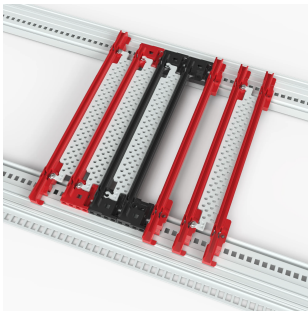

Airbender, inserto de guía de tarjeta, bloqueo 70P, 4HP, 160mm, kit de 10 piezas

NÚMERO DE CATÁLOGO

24563-040

La incrustación nVent SCHROFF mejora la eficiencia de enfriamiento hasta en un 85% por ranura al equilibrar el flujo de aire en entornos de impedancia mixta. Es fácil de instalar, reduce el ruido del ventilador y mejora el rendimiento general del sistema.

CARACTERÍSTICAS

Los insertos de guía de tarjeta Airbender mejoran la eficiencia de refrigeración en sistemas electrónicos hasta en un 85% por ranura de 4HP al equilibrar el flujo de aire en entornos con impedancias de aire mixtas

bloqueo del 70%: El Airbender introduce impedancia de aire adicional en ranuras con componentes menos críticos, redirigiendo el flujo de aire a zonas más vulnerables y asegurando mejores resultados de enfriamiento para todas las tarjetas

Fácil instalación: Basta con sujetar el aire a las guías de tarjetas de plástico nVent SCHROFF y asegurarlo opcionalmente con un tornillo

Favorece el desarrollo de ruido reducido de los ventiladores manteniéndolos en un punto de operación eficiente