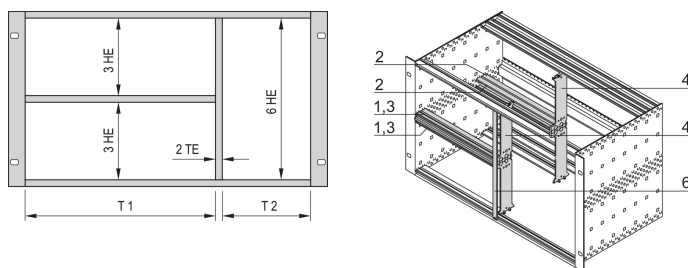

# Kit de montaje combinado para chasis, 84:0 HP

## NÚMERO DE CATÁLOGO

**24562-484**

El montaje combinado permite la opción de dividir un subrack o caja de 6 U alto en secciones de 2 x 3 U y 6 U. Diferentes versiones están disponibles.

## CARACTERÍSTICAS

Diseñado para aceptar Euroboards (100 mm de alto) y Euroboards dobles (233,35 mm de alto)

Subdivisión de la zona de concentración de 6 U en: 2 x 3 U, 1 x 6 U

## ATRIBUTOS DEL PRODUCTO

Cantidad del paquete: 1

Ancho del rack 1: 84HP

Material: Aluminio; Aleación de zinc

Familia de productos: EuropacPRO

Tipo de producto: Kit de montaje

Altura del rack: 6U

Tipo: Combinados