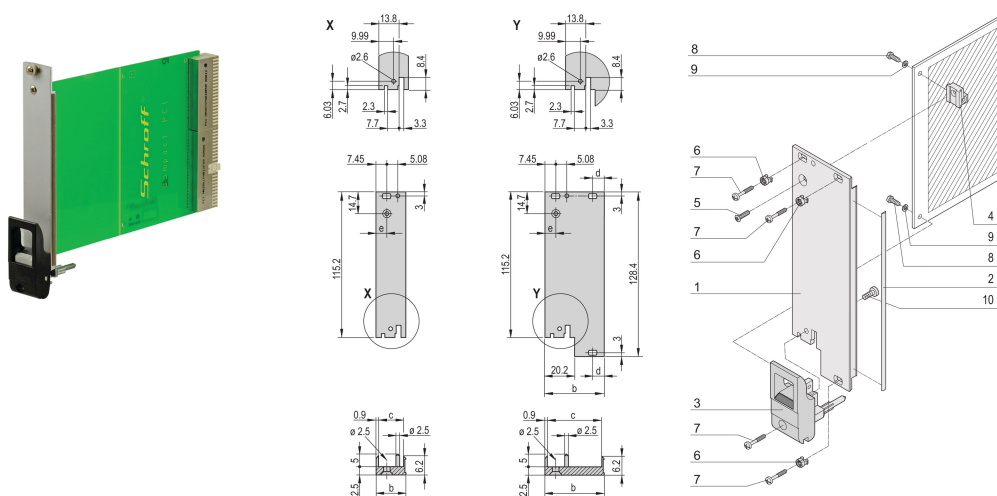

## NÚMERO DE CATÁLOGO

**20848-764**

Unidad enchufable, con mango de insertor/extractor IET negro, 3 U, montaje frontal. El panel frontal en forma de U permite el blindaje con una junta textil.

## CARACTERÍSTICAS

Panel frontal en forma de U para junta textil

Adecuado para fuerzas de inserción y extracción de hasta 700 N (por par)

Habilite la instalación de un microswitch

Permitir la instalación de clavijas de codificación de acuerdo con IEC 60297-3-103/ IEEE 1101,10

## ATRIBUTOS DEL PRODUCTO

Ancho del rack: 8HP

Cantidad del paquete: 1

Tipo de mango: IET

Montaje: Atornillado delantero

Tipo de junta: Textil EMC

Acabado frontal: Anodizado

Acabado trasero: Grabado

Bordes tratados: No

De conformidad con: IEC 60297-3-102; IEEE 1101,10; IEC 60297-3-103; IEEE 1101.1/11

Apantallamiento EMC: Sí

Acabado: Anodizado; Pasivado

Altura: 128.4mm

Material: Aluminio

Tipo de producto: Panel frontal