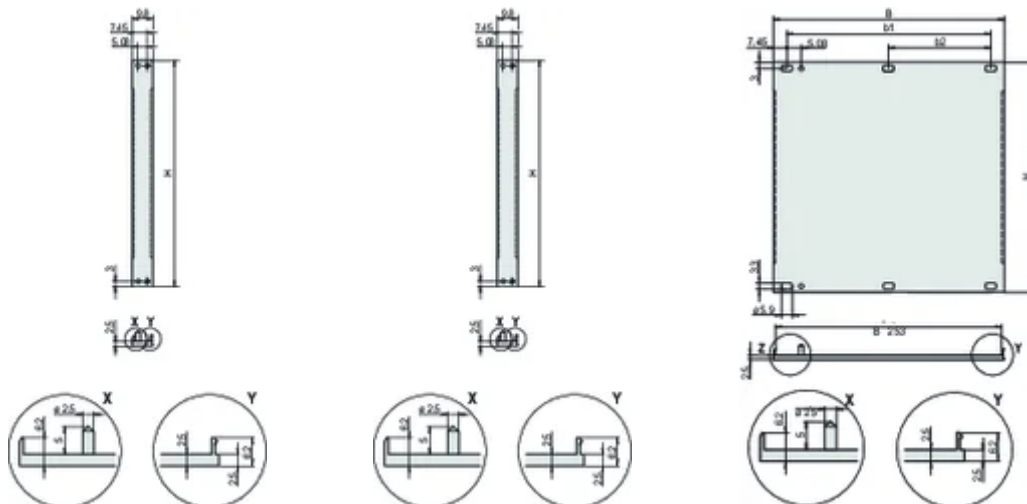

Montaje: Atornillado delantero

Tipo de junta: Textil EMC

Acabado frontal: Anodizado

Acabado trasero: Conductivo

Bordes tratados: No

De conformidad con: IEC 60297-3-101; IEEE 1101.1/10

Fondo (D): 2.5mm

Apantallamiento EMC: No (Retrofitable)

Acabado: Anodizado; Pasivado

Altura (H): 128.4mm

Material: Aluminio

Tipo de producto: Panel frontal

Tipo: Panel frontal sin mango

Anchura (W): 213mm

Net Weight: 0.18kg

DETALLES ADICIONALES DEL PRODUCTO

Por favor, ordene el material de fijación (mangas, tornillos de cuello) por separado.

14 ... 84 HP: Perfil en U multiparte (panel frontal con perfiles ondulados).

Diferencias en el acabado entre 2 ... 12 HP y 14 ... 84 HP.

2 ... 12 HP: Perfil en U de una parte

Por favor, ordene la junta textil EMC por separado.

Cantidad de paquete estándar: 2 a 28HP: 5 piezas, 42 a 84 HP: 1 pieza, suministrado en cantidades estándar del paquete (SPQ) solamente.

DIAGRAMAS