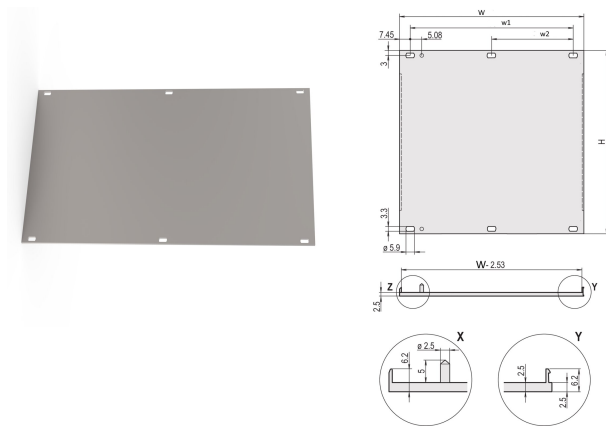

Panel Frontal, Perfil U, Blindaje Refrofit, 3 U, 42 HP, 2,5 mm, Al, Anodizado Frontal, Conductor Trasero

NÚMERO DE CATÁLOGO

20848-047

Panel frontal de perfil en U para junta textil EMC.

CERTIFICACIONES

CARACTERÍSTICAS

Perfil en U, panel delantero, Al, 2,5 mm, anodizado delantero, conductor trasero

Para EMC junta textil

ATRIBUTOS DEL PRODUCTO

Altura del rack: 3U

Ancho del rack: 42HP

Cantidad del paquete: 1

Tipo de accesorio: Panel frontal

Montaje: Atornillado delantero

Tipo de junta: Textil EMC

Acabado frontal: Anodizado

Acabado trasero: Conductivo

Bordes tratados: No

De conformidad con: IEC 60297-3-101; IEEE 1101.1/10

Fondo (D): 2.5mm

Apantallamiento EMC: No (Retrofitable)

Acabado: Anodizado; Pasivado

Altura (H): 128.4mm

Material: Aluminio

Tipo de producto: Panel frontal

Tipo: Panel frontal sin mango

Anchura (W): 213mm

Net Weight: 0.18kg

DETALLES ADICIONALES DEL PRODUCTO