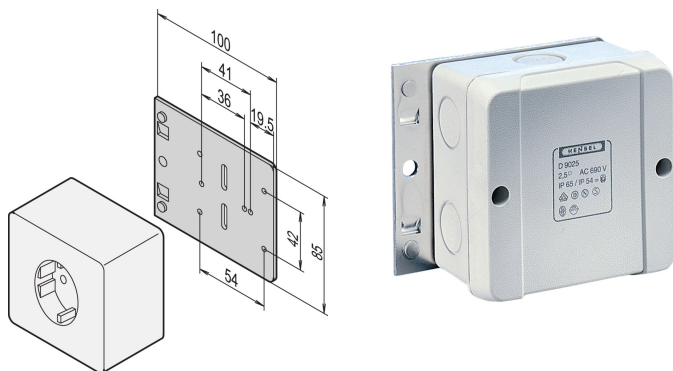

# Placa de montaje para sockets individuales

## NÚMERO DE CATÁLOGO

20118-537

Placa de montaje para solo Socket.

## ATRIBUTOS DEL PRODUCTO

Tipo de producto: Placa de montaje

Material: Aluminio

Cantidad del paquete: 1

Net Weight: 0.08kg