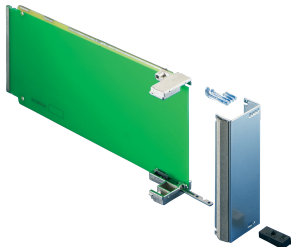

# Panel frontal de AMC con mango de tirón

Panel frontal AdvancedMC que incluye junta EMC para módulos AMC.0 Rev. 2,0.

## CARACTERÍSTICAS

De acuerdo con la especificación AMC.0 R2.0

Panel frontal para mecanismo de tirón (con recortes para tubo ligero)

Para el uso junto con el mecanismo de mango de tracción AMC, AMC.0 R2.0

## ESPECIFICACIONES

**Tipo de accesorio:** Panel frontal

**Tipo de producto:** Panel frontal

Table 1/2

Número de catálogo	Altura (H)	Ancho del rack	Característica de diseño	Material	Acabado	Cantidad del paquete
30849-658	73.8mm	4HP	Tamaño medio	Aluminio	Pasivado	1
30849-694	148.8mm	6HP	Tamaño completo	Aluminio	Pasivado	1
30849-406	148.8mm	4HP	Tamaño medio	Acero inoxidable		1