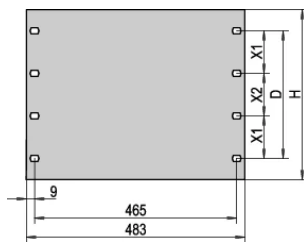

40304-083	483mm
40304-075	483mm
40304-078	483mm
30118-957	483mm

DETALLES ADICIONALES DEL PRODUCTO

Por favor ordene 19" kit de montaje por separado.

DIAGRAMAS

ADVERTENCIA

Los productos nVent deben instalarse y usarse solo como se indica en las hojas de instrucciones y materiales de capacitación del producto nVent. Instruction sheets are available at www.nvent.com and from your nVent customer service representative. La instalación incorrecta, el mal uso, la aplicación incorrecta u otras fallas en el seguimiento completo de las instrucciones y advertencias de nVent pueden causar el mal funcionamiento del producto, daños a la propiedad, lesiones corporales graves y la muerte y/o anular la garantía.

North America

All locations
+1.763.422.2661
Chat with us:
nvent.com/schroff

Europe

Straubenhardt, Germany
+49.7082.794.0
Betschdorf, France
+33.3.88.90.64.90
Warsaw, Poland
+48.22.209.98.35
Assago, Italy
+39.02.932.7141
Chat with us:
nvent.com/schroff

Asia

Shanghai, China
+86.21.2412.6943
Qingdao, China
+86.532.8771.6101
Singapore
+65.6768.5800
Shin-Yokohama, Japan
+81.45.476.0271
Chat with us:
nvent.com/schroff

Middle East & India

Dubai, United Arab Emirates
+971.4.378.1700
Bangalore, India
+91.80.6715.2001
Istanbul, Turkey
+90.216.250.7374
Chat with us:
nvent.com/schroff

Nuestra poderosa cartera de marcas:

CADDY ERICO HOFFMAN ILSCO SCHROFF TRACHTE