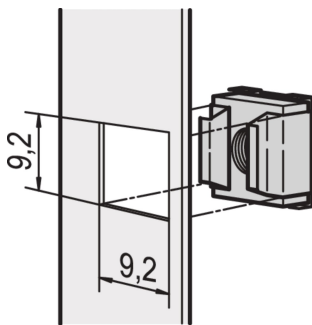

Kit de tuerca jaula, M5, 50 pcs

Data Solutions

NÚMERO DE CATÁLOGO

21100-215

Las tuercas de jaula permiten un rango de elección de tamaños de tuerca y pernos y se reemplazan fácilmente a diferencia de los agujeros pre-roscados. Las tuercas de jaula son fáciles de usar en materiales demasiado delgados o suaves para ser roscados.

CERTIFICACIONES

CARACTERÍSTICAS

Para el montaje de piezas que requieren un tamaño de rosca de M4 o M5

Para la puesta a tierra estándar use una tuerca de puesta a tierra y una lavadora en al menos un punto de fijación

ATRIBUTOS DEL PRODUCTO

Acabado: Zinc plateado

Cantidad del paquete: 50

Tamaño de rosca: M5

Material: Acero

Tipo de producto: Nuez

Tipo: Tuerca de jaula

Compatible con: Paneles frontales; Eurorack; Novastar; Varistar; Varistar CP