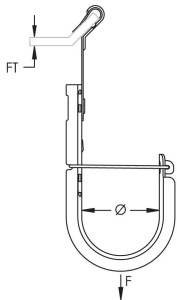

## ATRIBUTOS DEL PRODUCTO

---

Número de artículo: 181248

Material: Acero; Spring Acero

Acabado: Pregalvanizado; nVent CADDY Armour

Diámetro (Ø): 33.3mm

Zona: 1174mm<sup>2</sup>

Capacidad del cable, Cat 5e: 50

Capacidad del cable, Cat 6: 40

Capacidad del cable, Cat 6A: 25

Espesor del reborde (FT): 1.5 – 6mm

Carga estática: 270N

## DETALLES ADICIONALES DEL PRODUCTO

---

Los soportes no continuos no pueden tener una separación mayor a 1,5 m de acuerdo a TIA 569-C.9.7.

La capacidad del cable se calcula en base a una tasa de llenado del 70 %.

## DIAGRAMAS

---