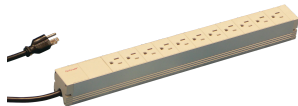

# Socket Strip, Estados Unidos

PDU modular y compacta con muchos elementos funcionales. Utilizando un chasis de aluminio de 1 U por 1 U, la PDU se puede integrar fácilmente en un rack con salidas de EE.UU.