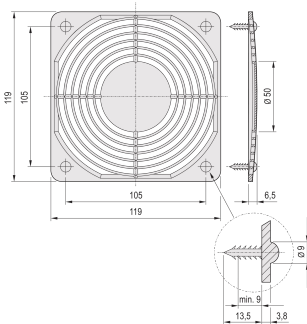

Kit de montaje de parrilla protectora

CERTIFICACIONES

CARACTERÍSTICAS

Kit de montaje para rejilla protectora

ESPECIFICACIONES

Table 1/1

Número de catálogo	Tipo de producto	Compatible con	Material	Acabado	Cantidad del paquete
21102-014	Kit de montaje	19" bandejas de ventilador	Acero		4
21102-015	Kit de montaje	19" bandejas de ventilador	Acero	Zinc plateado	4