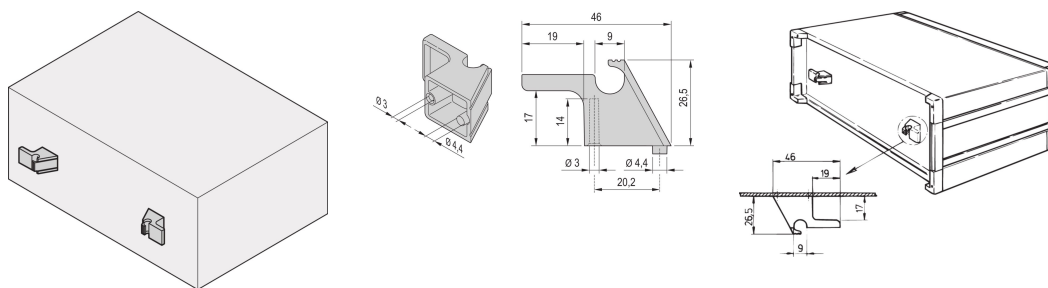

Soporte de cable para casos

NÚMERO DE CATÁLOGO

24575-800

El soporte del cable permite la fijación de cables. El adaptador se puede montar en un panel trasero.

CERTIFICACIONES

CARACTERÍSTICAS

El soporte del cable permite la fijación del cable

ATRIBUTOS DEL PRODUCTO

Tipo de producto: Soporte de cable

Familia de productos: RatiopacPRO; RatiopacPRO AIRE; PropacPRO; CompacPRO

Tipo: Soporte de cable

Compatible con: Casos

Material: ABDOMINALES

Color: Gris antracita