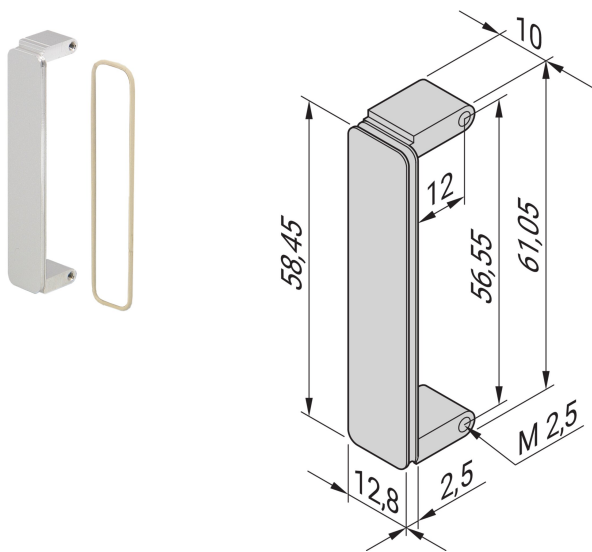

# Bisel para FMC Mezzanine Front Panel Cutouts, VITA 57,1

## NÚMERO DE CATÁLOGO

20835-849

Un bisel de FMC se ajusta en los recortes del panel frontal del entresuelo de FMC, kit de 10 biseles de FMC.

## CARACTERÍSTICAS

El bisel de FMC se ajusta en los recortes del panel frontal del entresuelo de FMC

La cubierta de FMC se puede proteger opcionalmente con junta tórica conductora, por favor pida esto por separado

Material: Aluminio

Acabado frontal: Anodizado

Acabado trasero: Conductivo

Bordes tratados: No

Altura: 58.45mm

Anchura: 12.8mm

Fondo: 2.5mm

De conformidad con: FMC Mezzanine; IEEE P1386