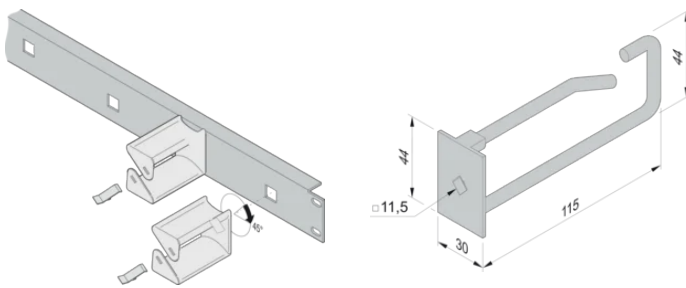

Número de catálogo	Material	Fondo (D)	Cantidad del paquete	Color	Acabado	Altura (H)
60118-474	Acero, Poliamida	120.3mm	5		Zinc plateado	44mm

Table 2/2

Número de catálogo	Longitud (L)	Tipo de cable
60118-473	80mm	Doble
60118-457	115mm	Individual
60118-459	100mm	Individual
60118-458	55mm	Individual
60118-474	115mm	Doble

DIAGRAMAS

ADVERTENCIA

Los productos nVent deben instalarse y usarse solo como se indica en las hojas de instrucciones y materiales de capacitación del producto nVent. Instruction sheets are available at www.nvent.com and from your nVent customer service representative. La instalación incorrecta, el mal uso, la aplicación incorrecta u otras fallas en el seguimiento completo de las instrucciones y advertencias de nVent pueden causar el mal funcionamiento del producto, daños a la propiedad, lesiones corporales graves y la muerte y/o anular la garantía.

North America

All locations
+1.763.422.2661
Chat with us:
nvent.com/schroff

Europe

Straubenhardt, Germany
+49.7082.794.0
Betschdorf, France
+33.3.88.90.64.90
Warsaw, Poland
+48.22.209.98.35
Assago, Italy
+39.02.932.7141
Chat with us:
nvent.com/schroff

Asia

Shanghai, China
+86.21.2412.6943
Qingdao, China
+86.532.8771.6101
Singapore
+65.6768.5800
Shin-Yokohama, Japan
+81.45.476.0271
Chat with us:
nvent.com/schroff

Middle East & India

Dubai, United Arab Emirates
+971.4.378.1700
Bangalore, India
+91.80.6715.2001
Istanbul, Turkey
+90.216.250.7374
Chat with us:
nvent.com/schroff

Nuestra poderosa cartera de marcas:

CADDY ERICO HOFFMAN ILSCO SCHROFF TRACHTE