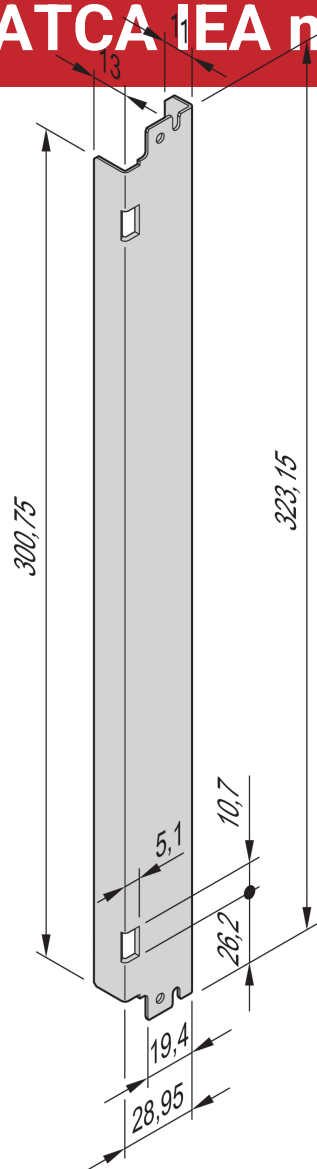

ATCA IEA manija sin carga de resortes

IEA manija estilo émbolo o palanca estilo kits.

CERTIFICACIONES

CARACTERÍSTICAS

Innovadora mecánica de inserción/extracción

De acuerdo con PICMG 3,0 R2.0

Para paneles frontales de acero inoxidable y aluminio

Diseño ergonómico

Bloqueo seguro

AdvancedTCA IEA émbolo o mango estilo palanca

Sin carga de resorte

ESPECIFICACIONES

Tipo de producto: Maneja

Material: Acero

Table 1/1

Número de catálogo	Tipo	Cantidad del paquete	Tipo de mango
20818-121	De arriba	10	Émbolo
20818-124	Abajo	10	Palanca
20818-122	Abajo	10	Émbolo
20818-123	De arriba	10	Palanca

ADVERTENCIA

Los productos nVent deben instalarse y usarse solo como se indica en las hojas de instrucciones y materiales de capacitación del producto nVent. Instruction sheets are available at www.nvent.com and from your nVent customer service representative. La instalación incorrecta, el mal uso, la aplicación incorrecta u otras fallas en el seguimiento completo de las instrucciones y advertencias de nVent pueden causar el mal funcionamiento del producto, daños a la propiedad, lesiones corporales graves y la muerte y/o anular la garantía.