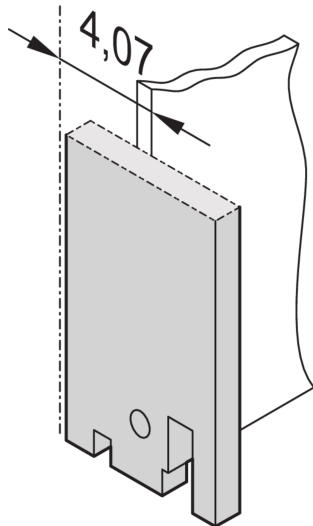

19" Panel frontal, llano

Panel frontal sin o con SUB-D-, ST tipo 3- O FDDI recorte.

CERTIFICACIONES

CARACTERÍSTICAS

19" Panel frontal sin recorte

ESPECIFICACIONES

Fondo:	2.5mm
Material:	Aluminio
Tipo de accesorio:	Panel frontal
Tipo de producto:	Panel frontal

Table 1/2

Número de catálogo	Altura del rack	Ancho del rack	Cantidad del paquete	Acabado frontal	Acabado trasero	Código de color
30118-328	3U	4HP	1	Pintado	Conductivo	RAL 7035

Número de catálogo	Altura del rack	Ancho del rack	Cantidad del paquete	Acabado frontal	Acabado trasero	Código de color
30118-331	3U	28HP	1	Pintado	Conductivo	RAL 7035
30118-330	3U	14HP	1	Pintado	Conductivo	RAL 7035
30118-329	3U	7HP	1	Pintado	Conductivo	RAL 7035

Table 2/2

Número de catálogo	Acabado	Altura	Anchura
30118-328	Polvo recubierto	128.4mm	19.98mm
30118-331	Polvo recubierto	128.4mm	141.9mm
30118-330	Polvo recubierto	128.4mm	70.78mm
30118-329	Polvo recubierto	128.4mm	35.22mm